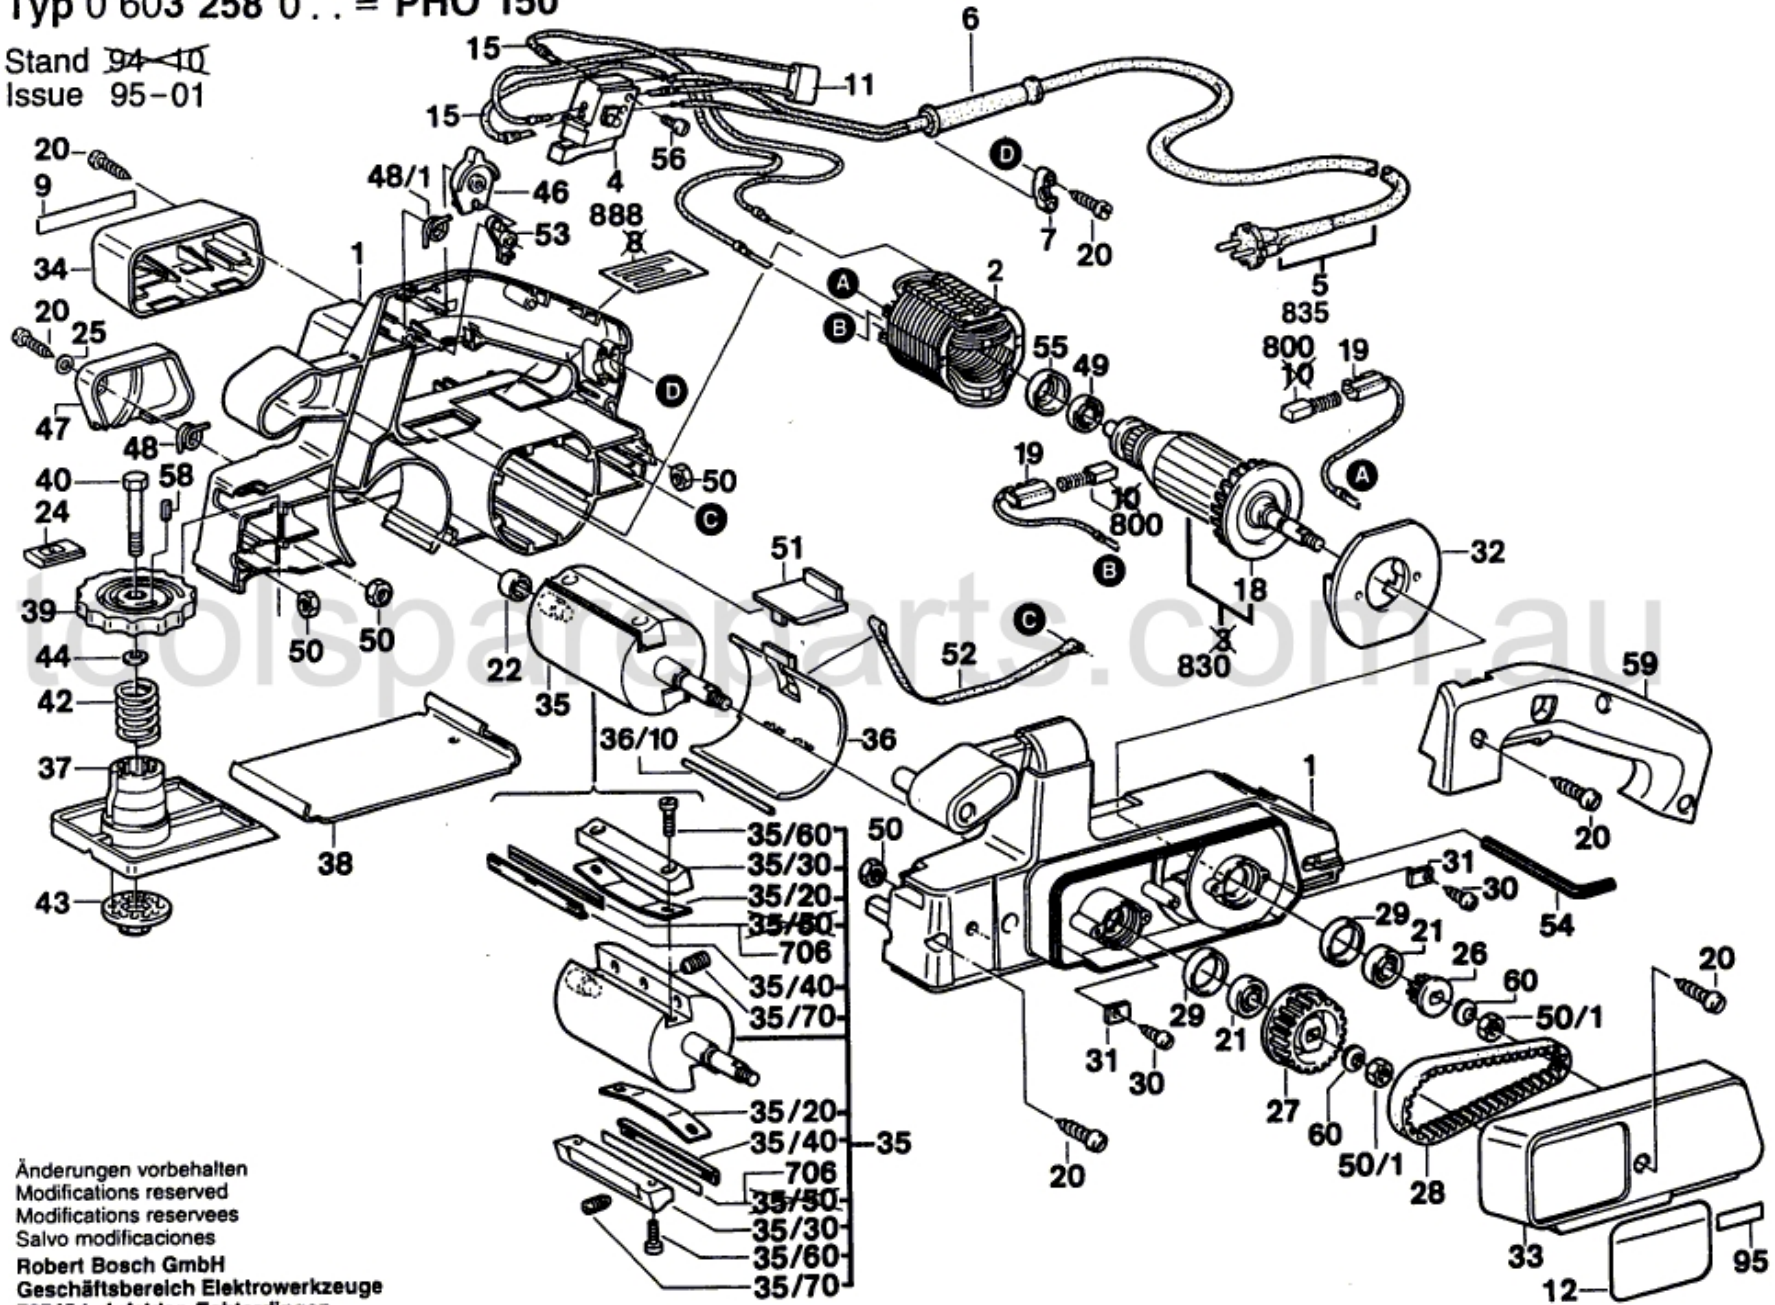

Typ 0 603 258 0.. = PHO 150

Stand ~~94-10~~
Issue 95-01

Änderungen vorbehalten
Modifications reserved
Modifications reserves
Salvo modificaciones
Robert Bosch GmbH
Geschäftsbereich Elektrowerkzeuge
70745 Leinfelden-Echterdingen